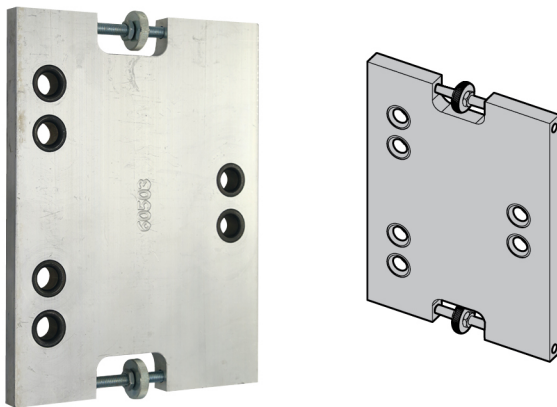

**Bohrlehre f. ein- und auswärts öffnende Türen, 65/78 mm**

■ für Schattennut 5/6/8 mm

Art.-Nr.	A	Material/Oberfläche
04.112.0065.105	65	Al blank
04.112.0078.105	78	Al blank

**Bohrlehre f. ein- und auswärts öffnende Türen, 92/105 mm**

■ für Schattennut 5/6/8 mm

Art.-Nr.	A	Material/Oberfläche
04.112.0092.105	92	Al blank
04.112.0105.105	105	Al blank

**Bohrlehre für Eckpfostenkonstruktionen**

Art.-Nr.	Schattennut	Material/Oberfläche
04.112.0005.105	5	Al blank
04.112.0006.105	6	Al blank
04.112.0008.105	8	Al blank