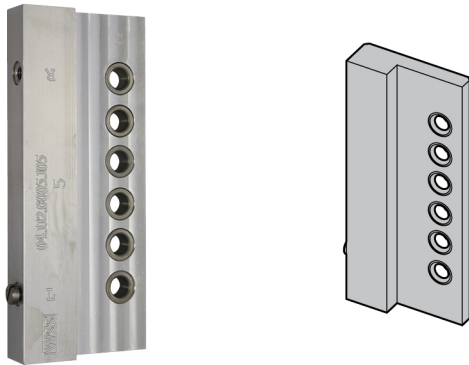

**Bohrlehre f. ein- und auswärts öffnende Türen, 65/78 mm**

■ für Schattennut 5/6/8 mm

Art.-Nr.	A	Material/Oberfläche
04.112.0065.105	65	Al blank
04.112.0078.105	78	Al blank

**Bohrlehre f. ein- und auswärts öffnende Türen, 92/105 mm**

■ für Schattennut 5/6/8 mm

Art.-Nr.	A	Material/Oberfläche
04.112.0092.105	92	Al blank
04.112.0105.105	105	Al blank

**Bohrlehre für Eckpfostenkonstruktionen**

Art.-Nr.	Schattennut	Material/Oberfläche
04.112.0005.105	5	Al blank
04.112.0006.105	6	Al blank
04.112.0008.105	8	Al blank