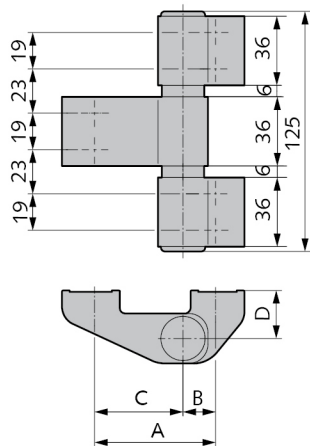

2D Aluminium-Türband, 2-teilig

- stufenlos zweidimensional verstellbar
- rechts/links verwendbar (Auslieferung rechts)
- schraubbar, wartungsfrei

Art.-Nr.	A	B	C	D
04.150.2563.---	63	17	46	25
04.150.2578.---	78	17	61	25
04.150.2592.---	92	46	46	25
04.150.3663.---	63	17	46	36
04.150.3678.---	78	17	61	36
04.150.3692.---	92	46	46	36

2D Aluminium-Türband, 3-teilig

- stufenlos zweidimensional verstellbar
- rechts/links verwendbar (Auslieferung rechts)
- schraubbar, wartungsfrei

Art.-Nr.	A	B	C	D
04.152.2563.---	63	17	46	25
04.152.2578.---	78	17	61	25
04.152.2592.---	92	46	46	25
04.152.3663.---	63	17	46	36
04.152.3678.---	78	17	61	36
04.152.3692.---	92	46	46	36