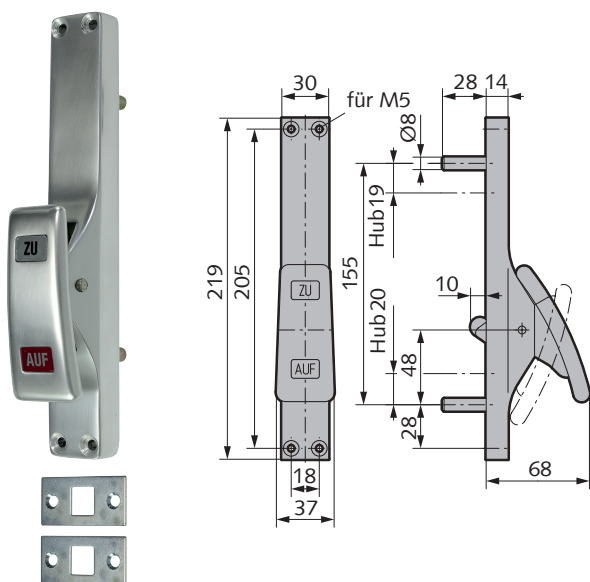

### Türtreibriegel, Hebel gerade

- aus Aluminium
- Bolzen 24 mm vorstehend
- Hub 20 mm

Art.-Nr.

07.108.2400.---

#### Lieferbare Oberflächen:

- .112 Al E4/C-0 silberfarbig eloxiert
- .152 Al E4/C-34 dunkelbronzefarbig eloxiert
- .230 Al silberfarbig pulverbeschichtet
- .255 Al RAL 9016 verkehrsweiß pulverbeschichtet

#### Hinweis:

Türtreibriegel ist auch mit 39 mm Bolzen vorstehend lieferbar.

### Türtreibriegel

- Bolzen 28 mm vorstehend
- Druckplatte mit Schrift „Auf“ bzw. „Zu“
- Hub 20 mm

Art.-Nr.

07.113.2800.---